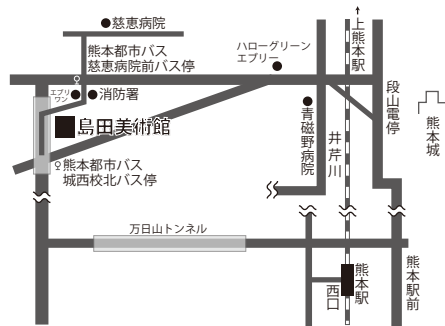

会場にて灰釉箸置の東日本大震災
チャリティ販売をあわせて開催いたします。

会期／2012年12月8日(土)～16日(日) 10-17時(火曜休館)
会場／島田美術館 ギャラリー <http://www.shimada-museum.net>

[中野 純(なかの じゅん)略歴]

- 1972年 千葉県生まれ
- 1995年 立野窯開窯
- 2000年 松屋銀座にて個展 (以後毎年)
- 2002年 名古屋松坂屋にて個展
(05まで毎年、以後隔年)
- 2006年 神戸大丸にて個展 (以後08,10年)
- 2007年 千葉県長生郡長柄町にて工房を移転
- 2009年 岡山天満屋にて個展(以後10,12年)
- 2011年 金沢香林坊大和にて個展
- 2012年 広島福屋本店にて個展

mail jun@junnakano.com
URL <http://www.junnakano.com>
FACEBOOK @JunnakanoClayworks

※ 島田美術館ギャラリーへは、熊本市バス
島崎保田窪線 島1 島2 慈恵病院前、または
大江城西線 新1 城西校北で下車してお越し下さい

〒860-0073熊本県熊本市西区島崎4-5-28 TEL096-352-4597